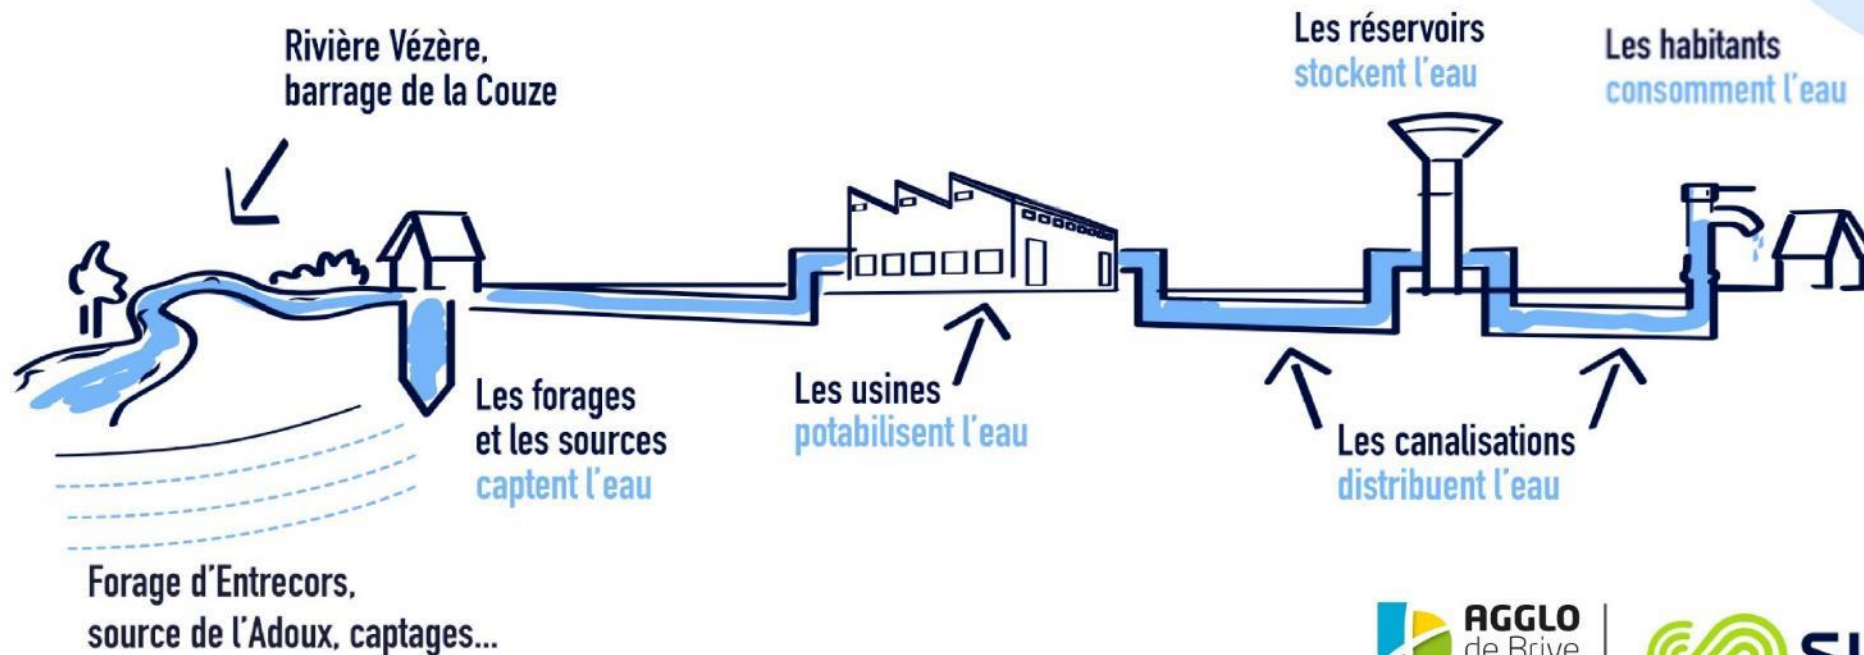

Préservation des ressources Écogestes

Agglo de Brive

Kit pédagogique
réseaux sociaux
2023

⇒ Vignette n°1

Message d'accompagnement :

Le saviez-vous ? Sur l'Agglo de Brive, l'eau que vous utilisez provient à 70% d'eau de surface et 30% de nappes phréatiques. Toute l'année, @SUEZ ajustent ces prélèvements afin de vous garantir une eau de qualité et en quantité suffisante.
#economiesdeau #ressourceeneau

D'où vient l'eau du robinet ?

Message d'accompagnement :

Les équipes de @SUEZ travaillent avec l'Agglo de Brive pour diminuer les prélèvements sur les ressources mais chacun d'entre nous a un rôle à jouer !

#economiesdeau #ressourceeneau #ecogestes

Économiser l'eau et éviter le gaspillage :

Fermer le robinet pendant le brossage des dents, le savonnage ou encore le rasage.

Privilégier l'utilisation du lave-vaisselle plutôt que le lavage à la main : **30** litres d'eau économisés.